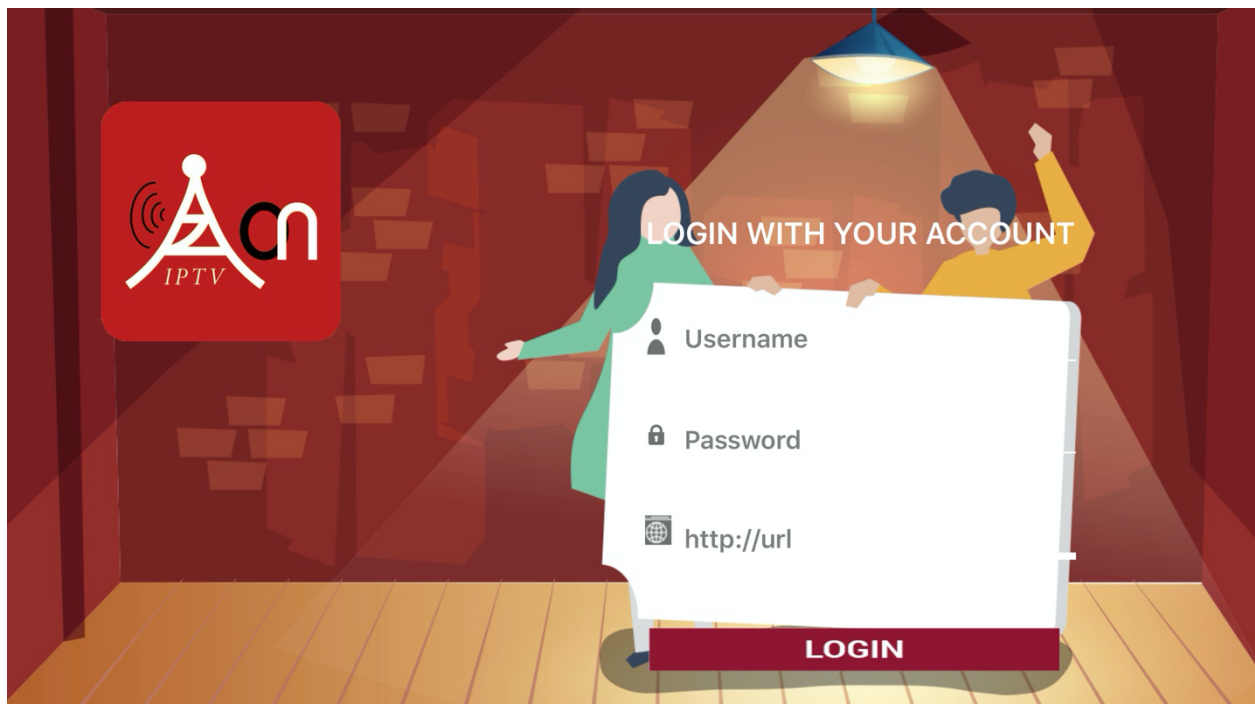

## GUÍA PARA INSTALACIÓN DE APP EN DISPOSITIVOS APPLE (IPHONE, IPAD Y APPLE TV)

Buscar la aplicación IPTVizion Player en su Apple Store desde su dispositivo

Vista previa de **App Store**

Esta app solo está disponible en App Store para iPhone, iPad y Apple TV.

**IPTVizion Player** 4+

Talal Khorbotly

★★★★★ 5,0, 3 valoraciones

Gratis

Luego de instalada la aplicación podrá ver la pantalla principal donde agregará los datos proporcionados

Luego podrá ver la pantalla principal y estará listo para disfrutar de todo el contenido que le ofrece Panaplay TV