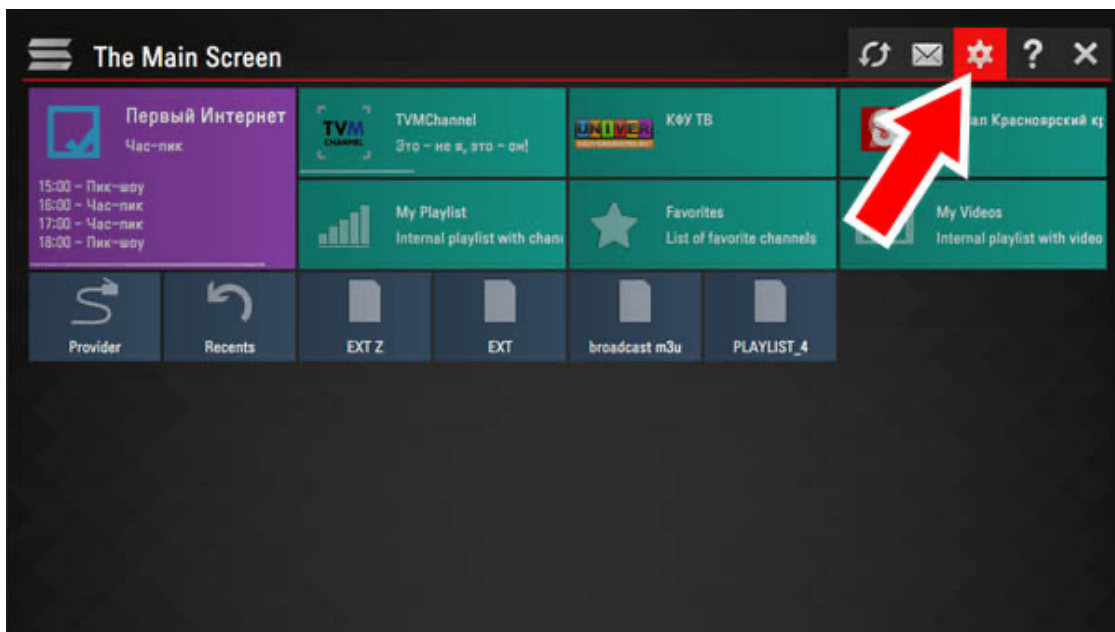

GUÍA PARA INSTALACIÓN DE APP SS IPTV

Buscar la aplicación SS IPTV en la tienda de su dispositivo

Luego de instalada la aplicación vamos a ir a el ícono de Configuración en la esquina superior derecha

En configuración podrá ver un botón que dice OBTENER CÓDIGO o GET CODE (dependiendo el idioma de su dispositivo)

Nos brinda este código y luego volverá a la pantalla principal y dará clic en el ícono de Actualizar