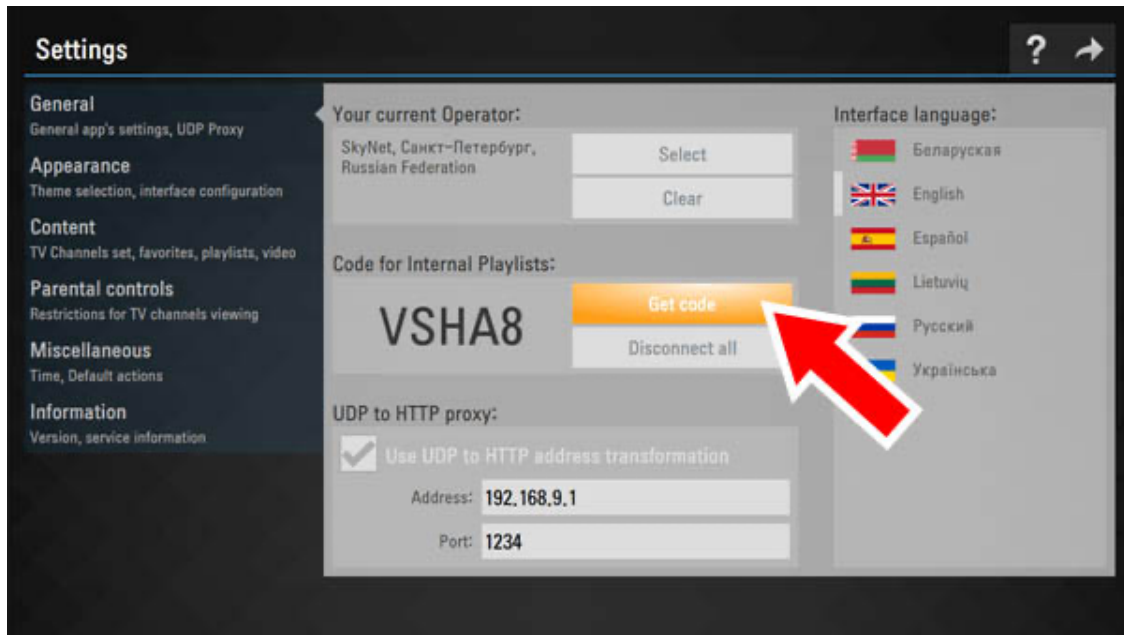

GUÍA PARA INSTALACIÓN DE APP SS IPTV

Buscar la aplicación SS IPTV en la tienda de su dispositivo

Luego de instalada la aplicación vamos a ir a el ícono de Configuración en la esquina superior derecha

En configuración podrá ver un botón que dice OBTENER CÓDIGO o GET CODE (dependiendo el idioma de su dispositivo)

Nos brinda este código y luego volverá a la pantalla principal y dará clic en el ícono de Actualizar